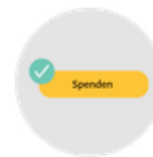

Schritt 3

Spenden Sie 1 Euro beim Bezahlen.

Bitte unterstützen Sie den **ASB Hessen**, wenn Sie beim Einkaufen mit PayPal bezahlen!

Wie das geht, zeigt die nachfolgende **Schritt für Schritt-Anleitung!**